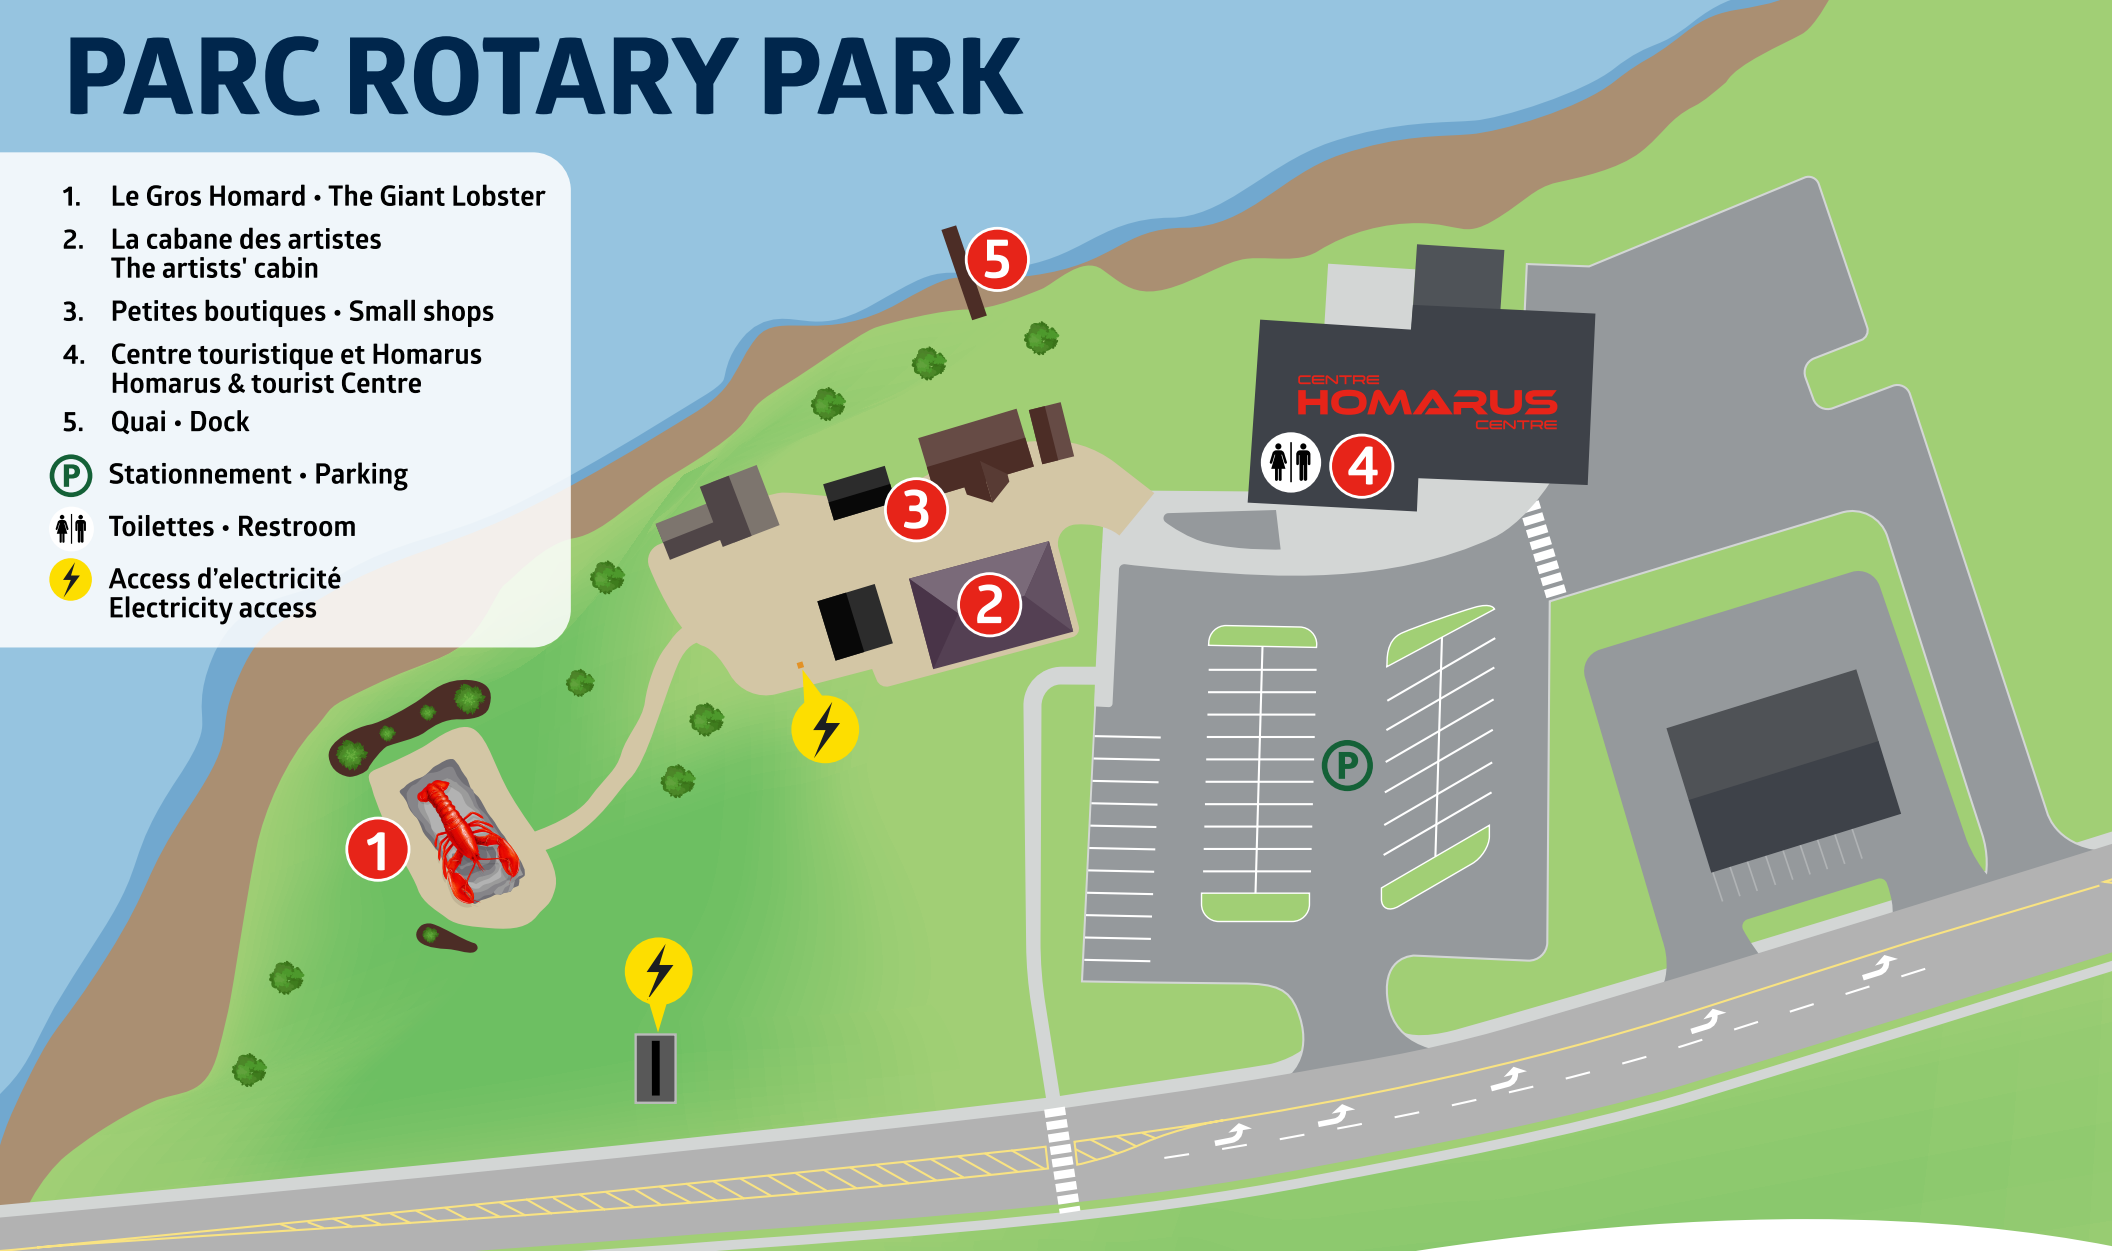

PARC ROTARY PARK

1. Le Gros Homard • The Giant Lobster
2. La cabane des artistes
The artists' cabin
3. Petites boutiques • Small shops
4. Centre touristique et Homarus
Homarus & tourist Centre
5. Quai • Dock

 Stationnement • Parking

 Toilettes • Restroom

 Access d'électricité
Electricity access

← CENTRE VILLE DE SHEDIAC DOWNTOWN

1:2,257

Shediac